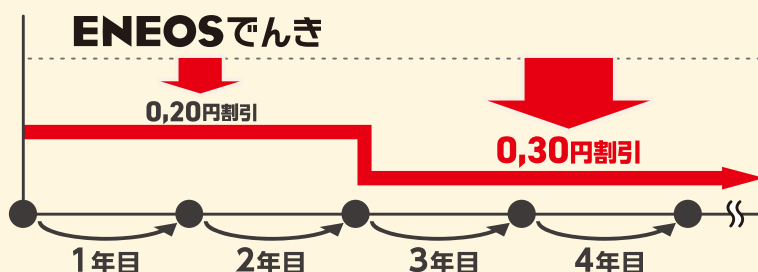

〈長期ご利用でさらにおトク!〉

2年間
電力量料金単価が1kWhあたり、
更に0.2円(税込)引きに!

年間
約

960円おトク

3年目以降
電力量料金単価が1kWhあたり、
更に0.3円(税込)引きに!

年間
約

1,440円おトク

電力量(従量)料金(単価×使用量)

3年目以降は
さらにおトク!

※にねん とく2割は、お客さまのお申し込みを当社が承諾した日の次の検針日から適用されます。にねん とく2割の更新月(適用開始から23ヵ月目および24ヵ月目)を除いた適用期間中にご解約された場合、割引のご加入年数にかかわらず、解約手数料1,100円(税込)をお申し受けます。なお、お引越しによるご解約であっても解約手数料が発生いたしますのでご注意ください。ただし、お引越し先でも引き続き「ENEOSでんき」をご利用いただく場合は、解約手数料を申し受けません。※にねん とく2割は2年単位で自動更新されます。